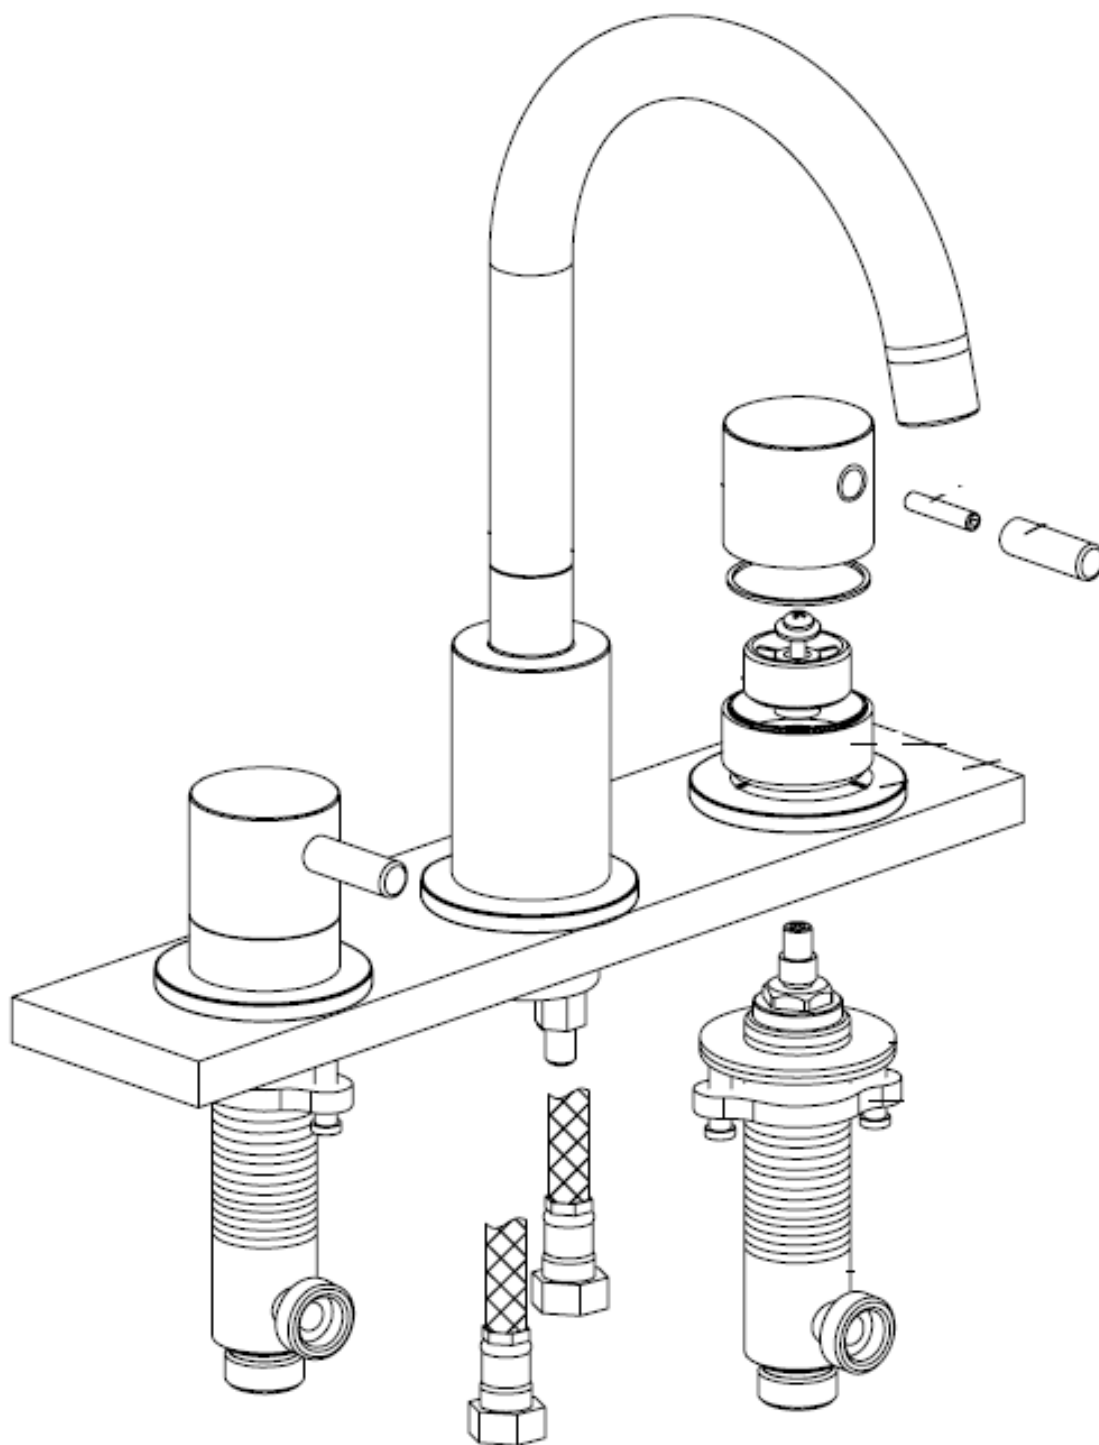

Hudson Reed

Robinet lavabo moderne – 3 trous de robinetterie

Guide d'installation

Installation

Outils nécessaires à l'installation :

Pièces fournies :

1

3