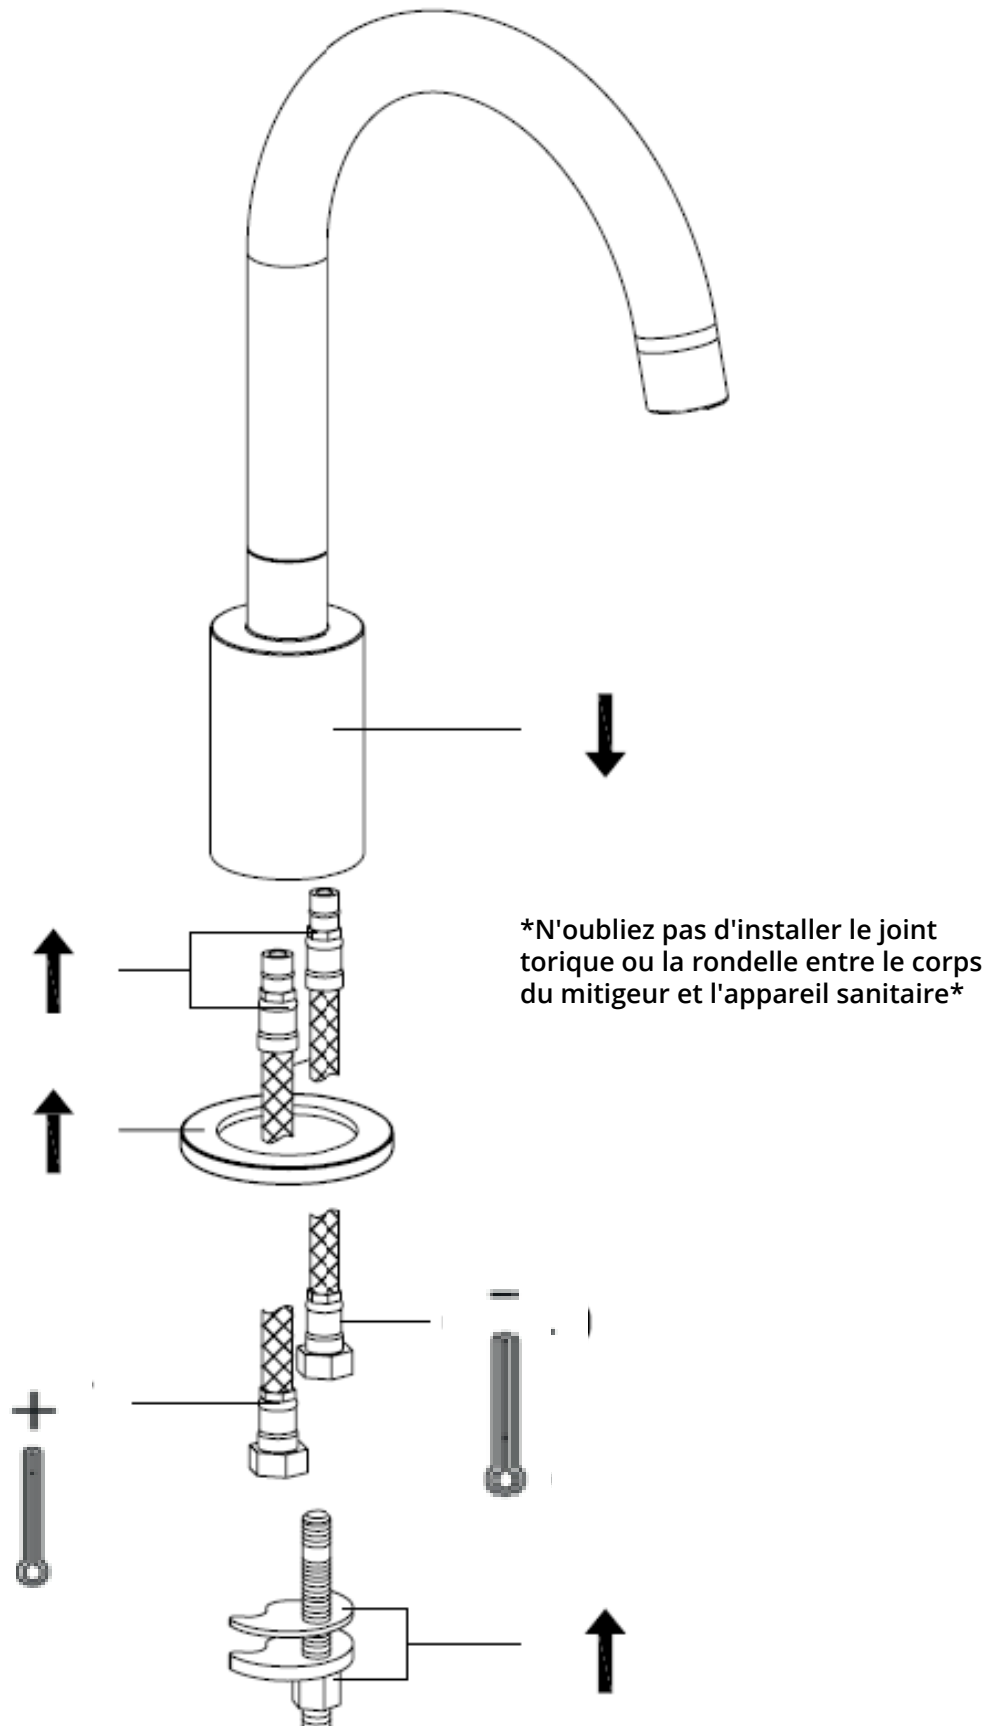

Hudson Reed

Robinet lavabo moderne – 3 trous de robinetterie

Guide d'installation

Installation

Outils nécessaires à l'installation :

Pièces fournies :

1

3