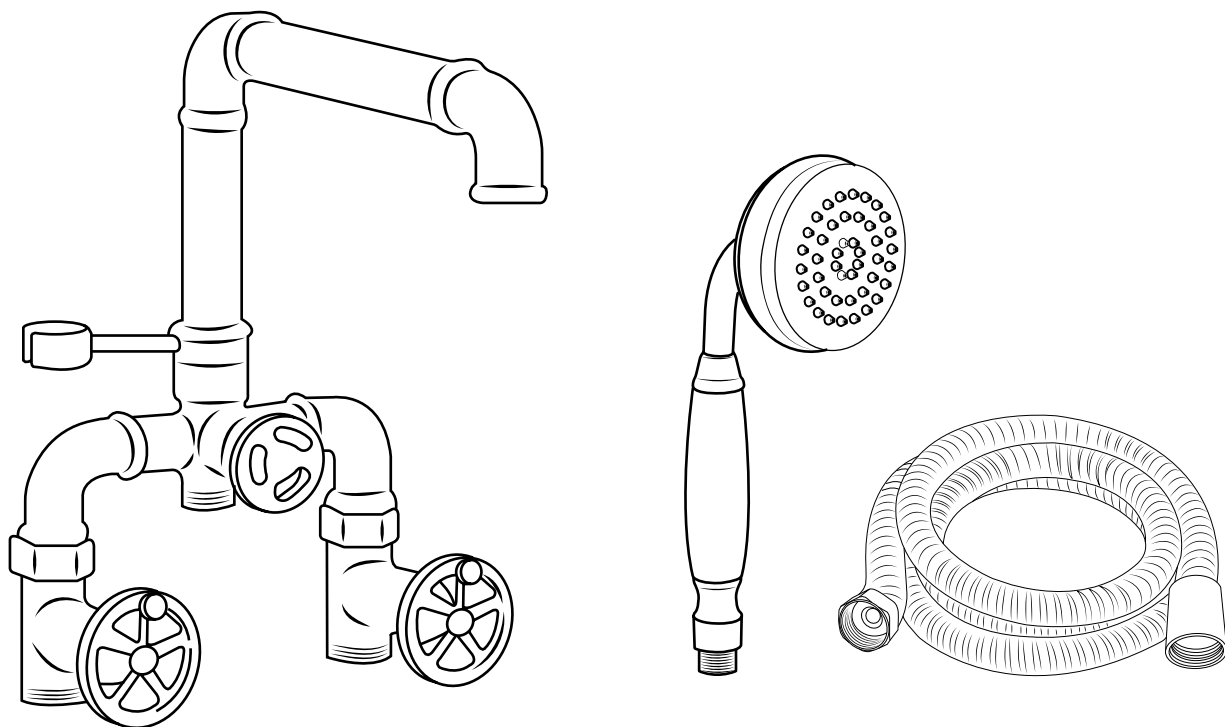

Hudson Reed

Mitigeur baignoire douche îlot

Guide d'installation

Installation

Outils nécessaires à l'installation :

Pièces fournies :

1

2