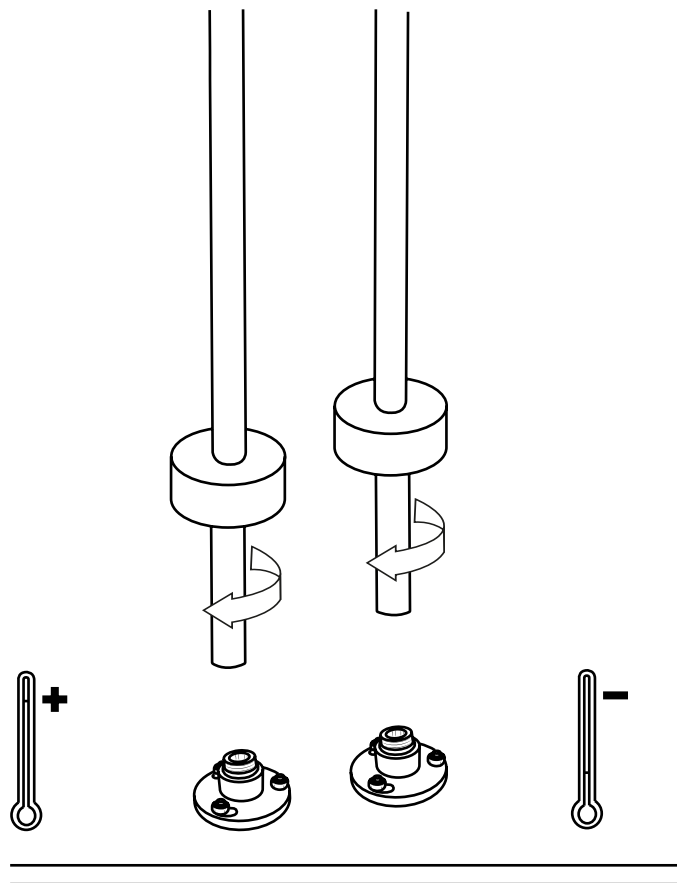

Hudson Reed

Mitigeur baignoire douche îlot

Guide d'installation

Installation

Outils nécessaires à l'installation :

Pièces fournies :

1

2

3

4

5

6

7

8

9

10