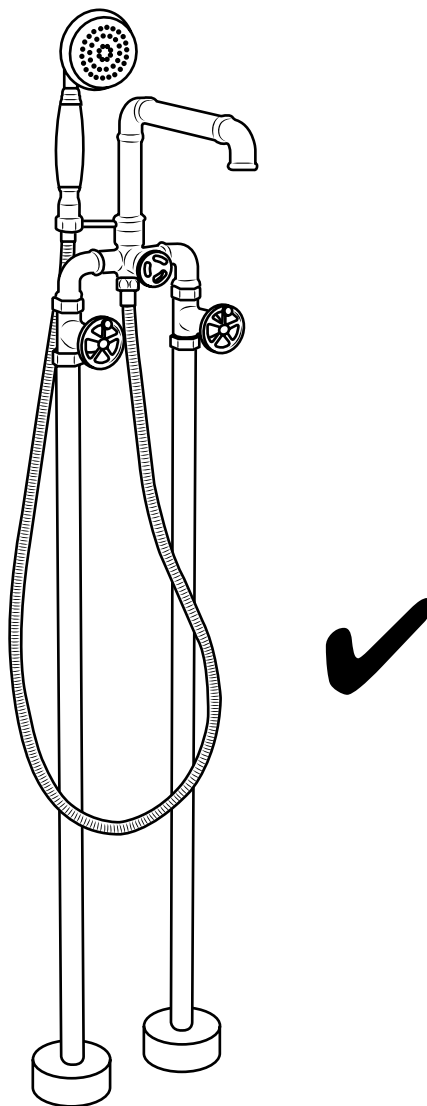

11

Si vous avez besoin d'informations supplémentaires ou si vous avez des problèmes avec ce produit, merci de vous référer à notre site web.