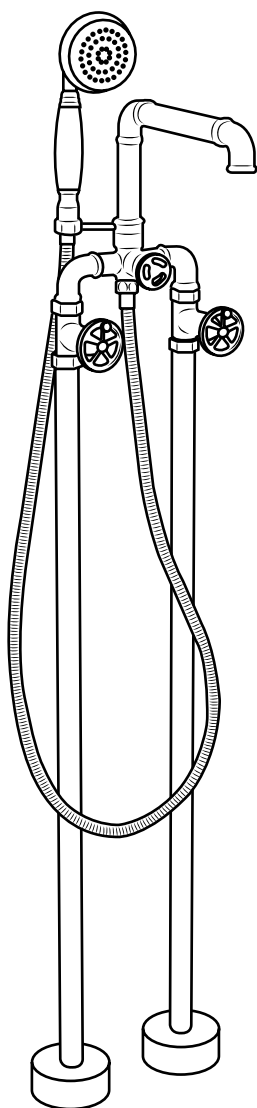

Hudson Reed

Mitigeur baignoire douche îlot

Guide d'installation

Installation

Outils nécessaires à l'installation :

Pièces fournies :

1

2

3

4

5

6

7

8

9

10