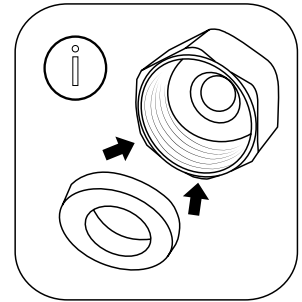

Hudson Reed

Mitigeur baignoire douche îlot

Guide d'installation

Installation

Outils nécessaires à l'installation :

Pièces fournies :

1

2

3

4

5

6

7

8

9

10