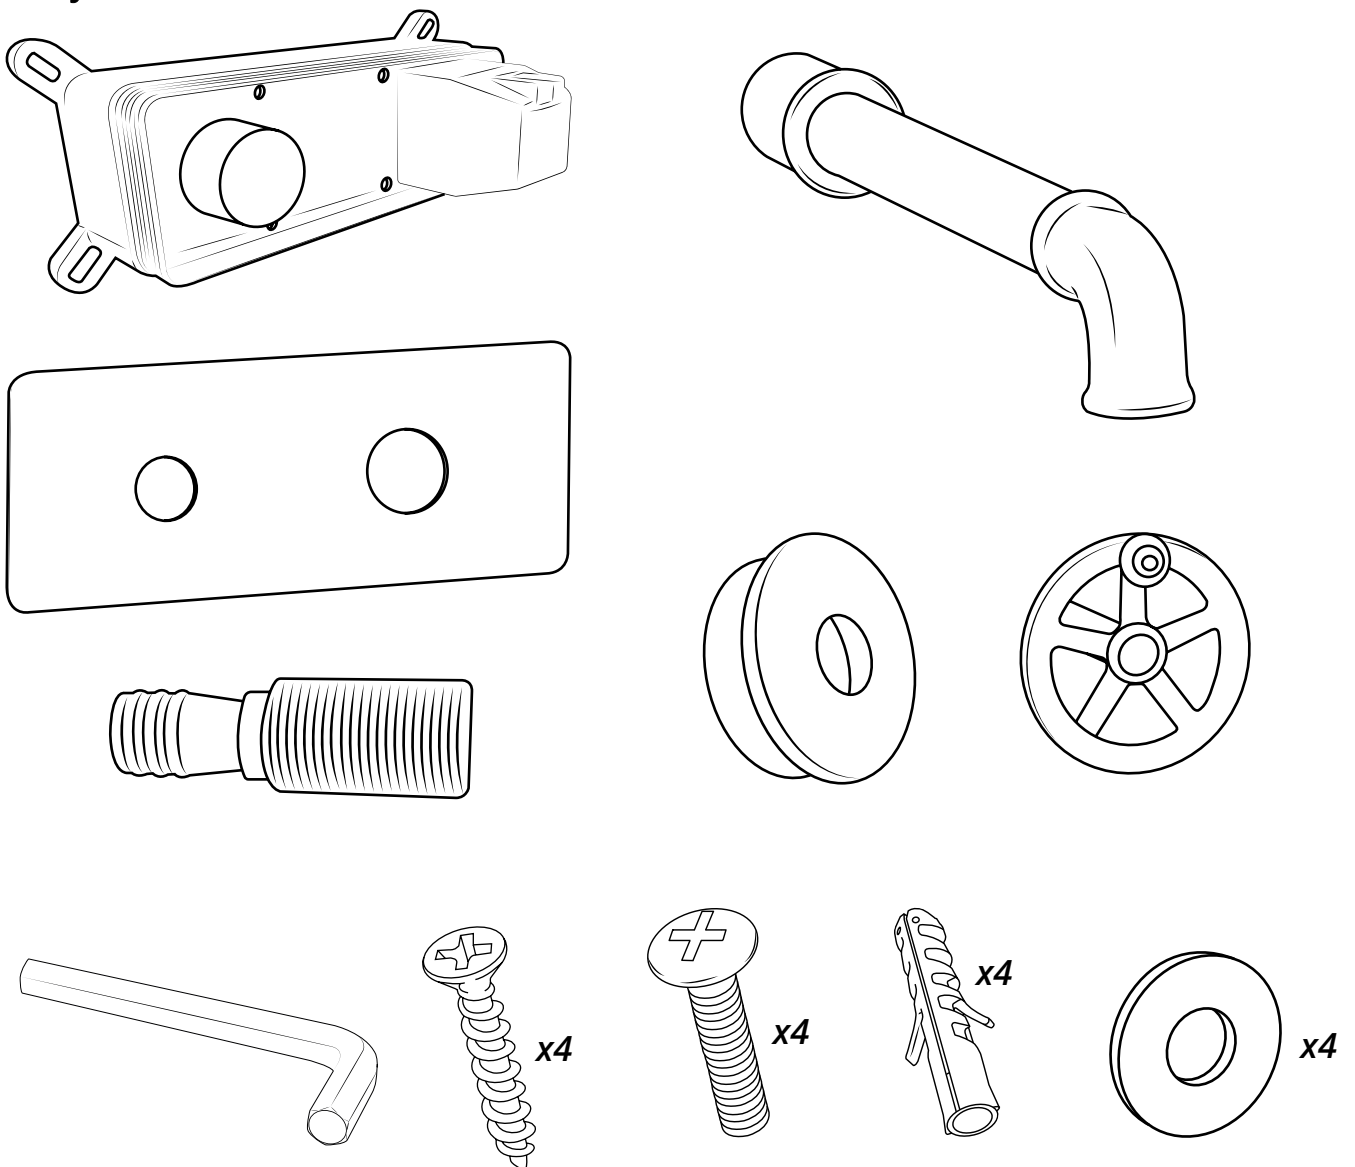

# Hudson Reed

Mitigeur lavabo mural

Guide d'installation

## Outils nécessaires à l'installation :

## Pièces fournies :

1

2

3

4

5

6

7