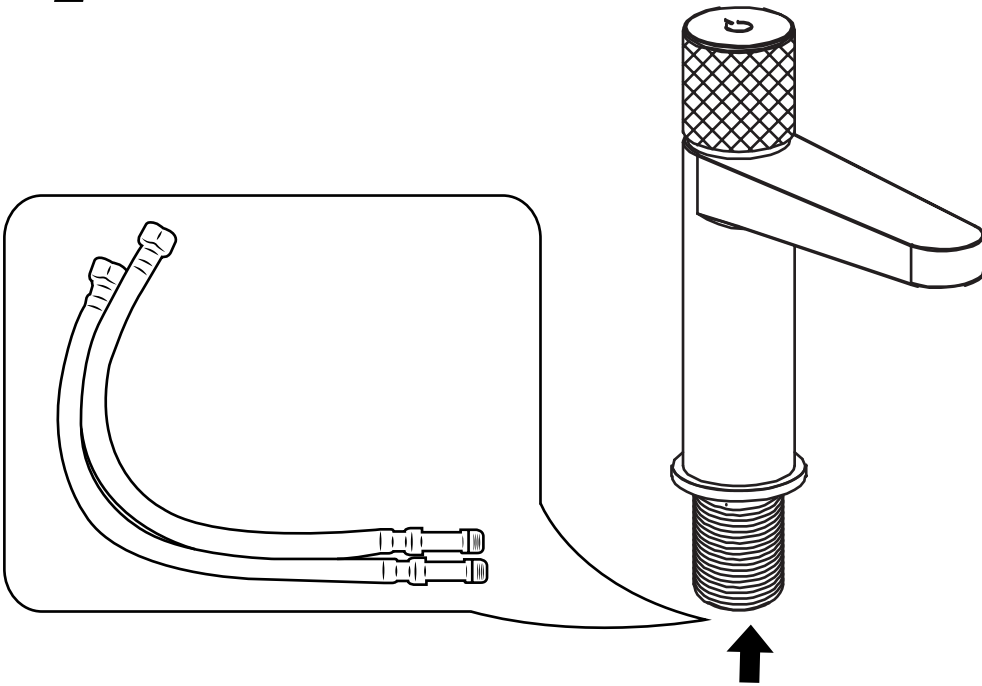

Hudson Reed

Mitigeur lavabo monotrou

Guide d'installation

Installation

Outils nécessaires à l'installation :

Pièces fournies :

1

2