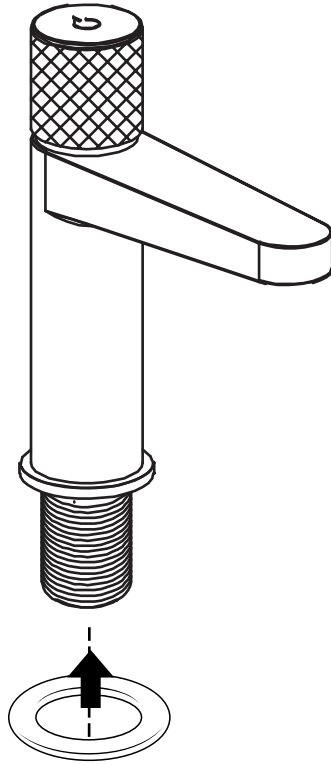

Hudson Reed

Mitigeur lavabo monotrou

Guide d'installation

Installation

Outils nécessaires à l'installation :

Pièces fournies :

1

2