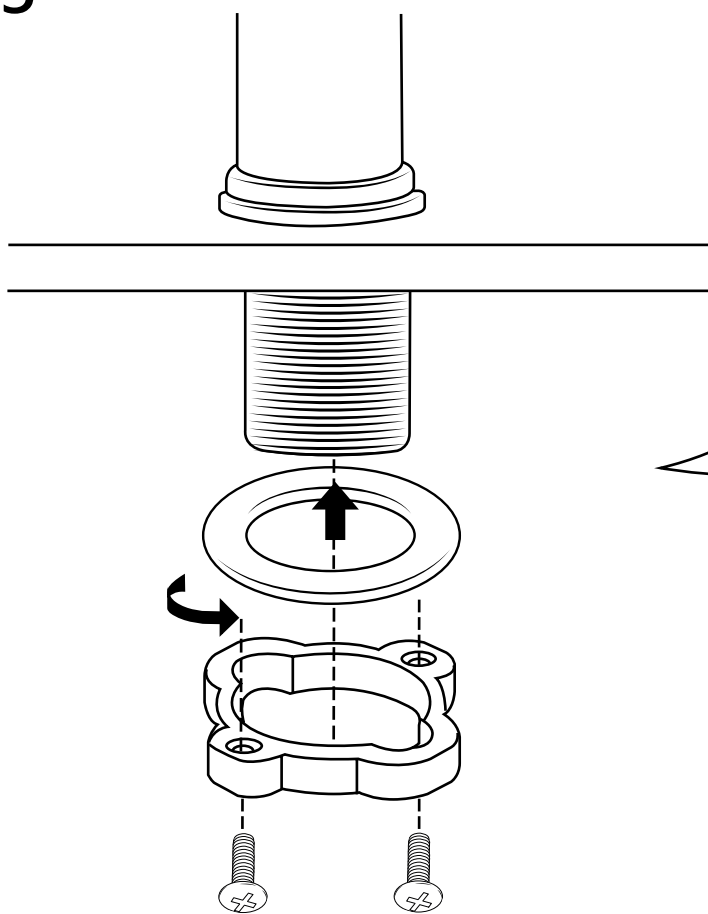

5

6

Si vous avez besoin d'informations supplémentaires ou si vous avez des problèmes avec ce produit, merci de vous référer à notre site web.