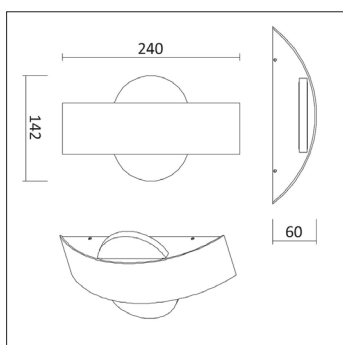

## Biard Applique Murale Salle De Bain 11w Blanc Orel

### Caractéristiques Produit

Marque	<b>Biard</b>
Watts	<b>34W</b>
Culot	<b>LED</b>
Durée de vie	<b>30.000 heures.</b>
Lumens	<b>280 lumens.</b>
Couleur	<b>Finition : peint blanc.</b>
IRC	<b>IRC : 94</b>
Facteur de Puissance	<b>0.55</b>
Puissance d'Alimentation	<b>220-240V</b>
Faisceau	<b>110°</b>
Classe de Protection IP	<b>IP44</b>
Dimensions	<b>240 x 60 x 147mm</b>
Dimmable	<b>Non dimmable.</b>
Poids	<b>N/A</b>
Certifié	<b>Certifié CE, RoHS, LVD &amp; EMC.</b>