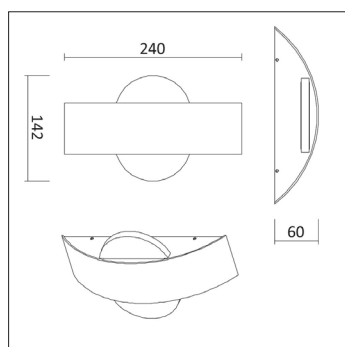

Information relative à la sécurité

- ✓ Respecter le nombre de volts indiqués
- ✗ **NE PAS** regarder les LED directement
- ✗ **NE PAS** vaporiser de produits chimiques
- ✓ En cas de doute veuillez consulter un électricien qualifié
- ✗ **NE JAMAIS** laisser de fils ou parties électriques nus lors du fonctionnement
- ✗ **NE PAS** ôter le PIR (si installé)
- ✗ **NE PAS** recouvrir de matières inflammables
- ✓ Couper l'alimentation en électricité avant l'installation

Garantie : 5 ans.