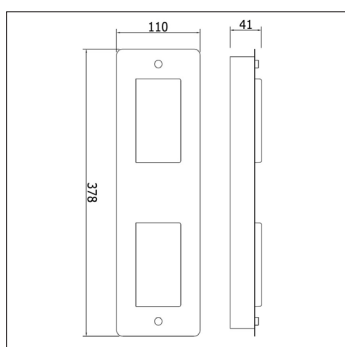

Biard Applique Murale Led 9W IP44 - Kivu

Product Features

- ✓ Diffuseurs translucides.
- ✓ Installation murale.
- ✓ Allumage instantané.
- ✓ Polycarbonate & aluminium.
- ✓ Finition chromée.

Caractéristiques Produit

Marque	Biard
Watts	9W
Culot	LED
Durée de vie	20.000 heures.
Lumens	776 lumens.
Couleur	Finition chromée.
IRC	IRC : 89
Facteur de Puissance	0.55
Puissance d'Alimentation	220-240V
Faisceau	120°
Classe de Protection IP	IP44
Dimensions	378 x 110 x 41mm
Dimmable	Non dimmable.
Poids	N/A
Certifié	Certifié CE, RoHS, LVD & EMC.

Information relative à la sécurité

- ✓ Respecter le nombre de volts indiqués
- ✗ **NE PAS** regarder les LED directement
- ✗ **NE PAS** vaporiser de produits chimiques
- ✓ En cas de doute veuillez consulter un électricien qualifié
- ✗ **NE JAMAIS** laisser de fils ou parties électriques nus lors du fonctionnement
- ✗ **NE PAS** ôter le PIR (si installé)
- ✗ **NE PAS** recouvrir de matières inflammables
- ✓ Couper l'alimentation en électricité avant l'installation

Garantie : 5 ans.