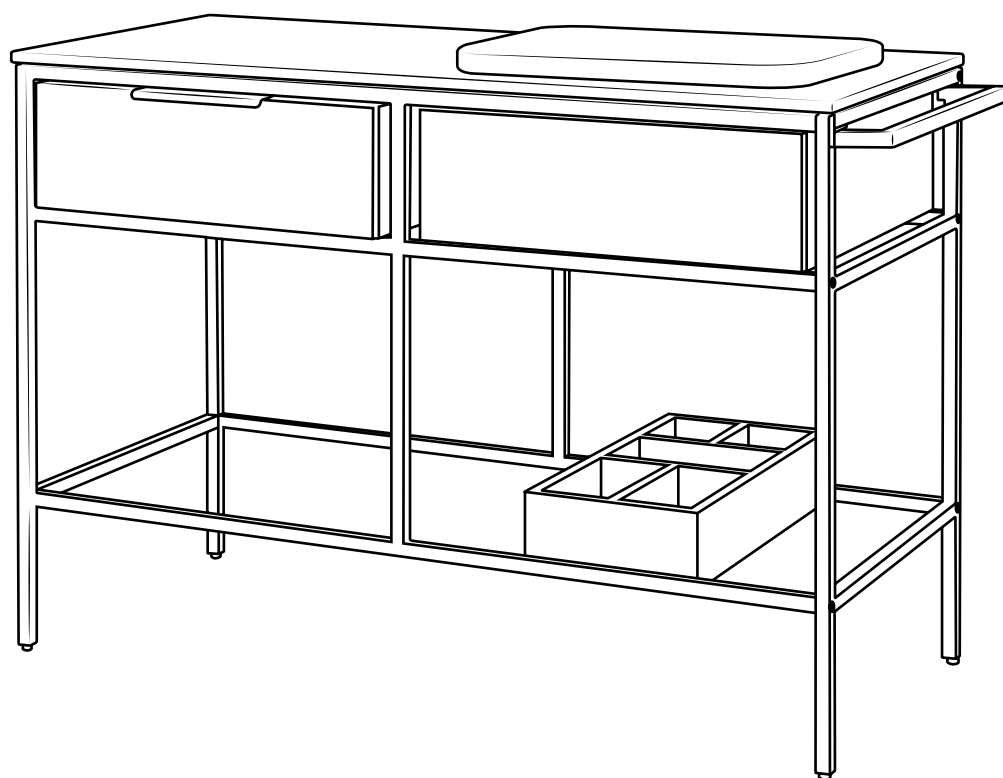

Hudson Reed

Meuble lavabo sur pieds

Guide d'installation

Installation

Outils nécessaires à l'installation :

Pièces fournies :

1

2

35mm

x4

10

Silicone

11

12

13