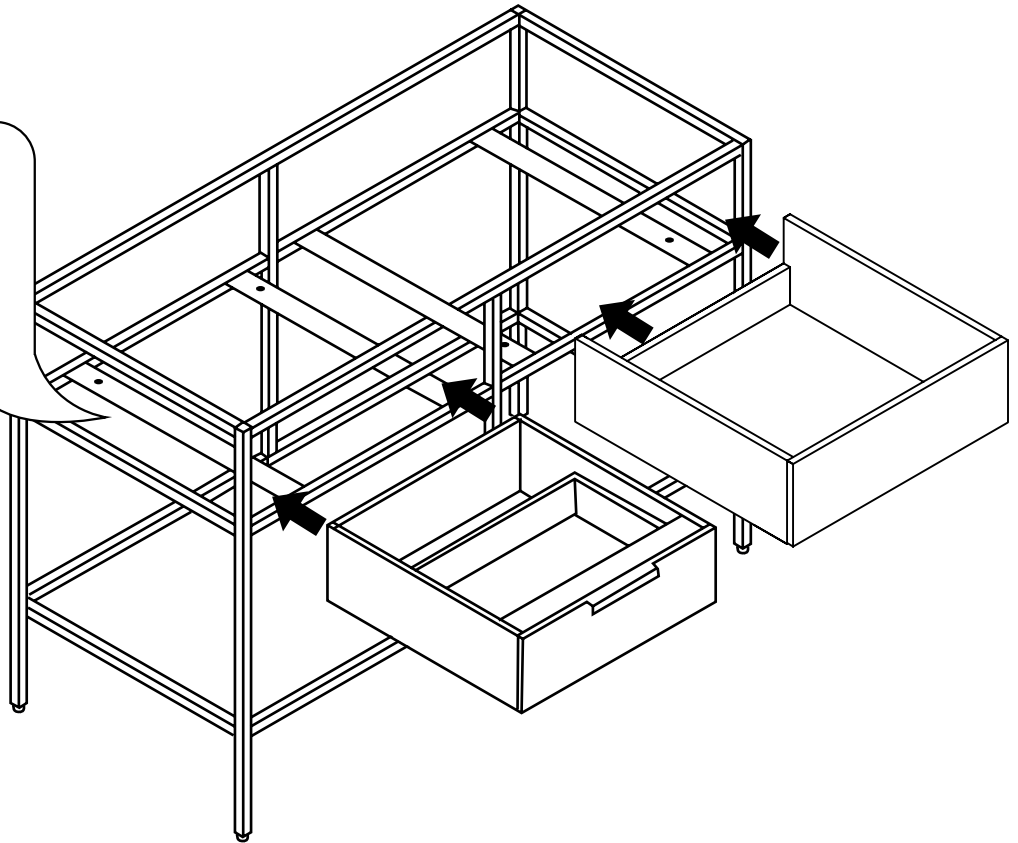

Hudson Reed

Meuble lavabo sur pieds

Guide d'installation

Installation

Outils nécessaires à l'installation :

Pièces fournies :

1

2

35mm

x4

10

Silicone

11

12

13