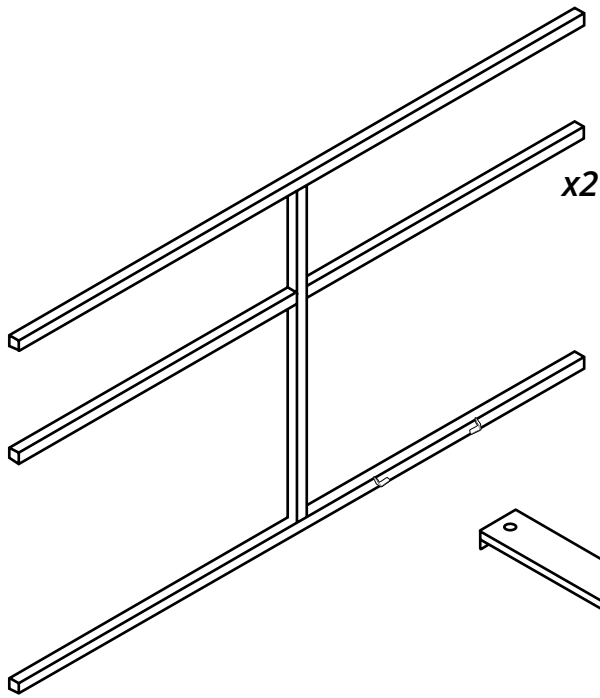

Hudson Reed

Meuble lavabo sur pieds

Guide d'installation

Installation

Outils nécessaires à l'installation :

Pièces fournies :

1

2

35mm

x4

10

Silicone

11

12

13