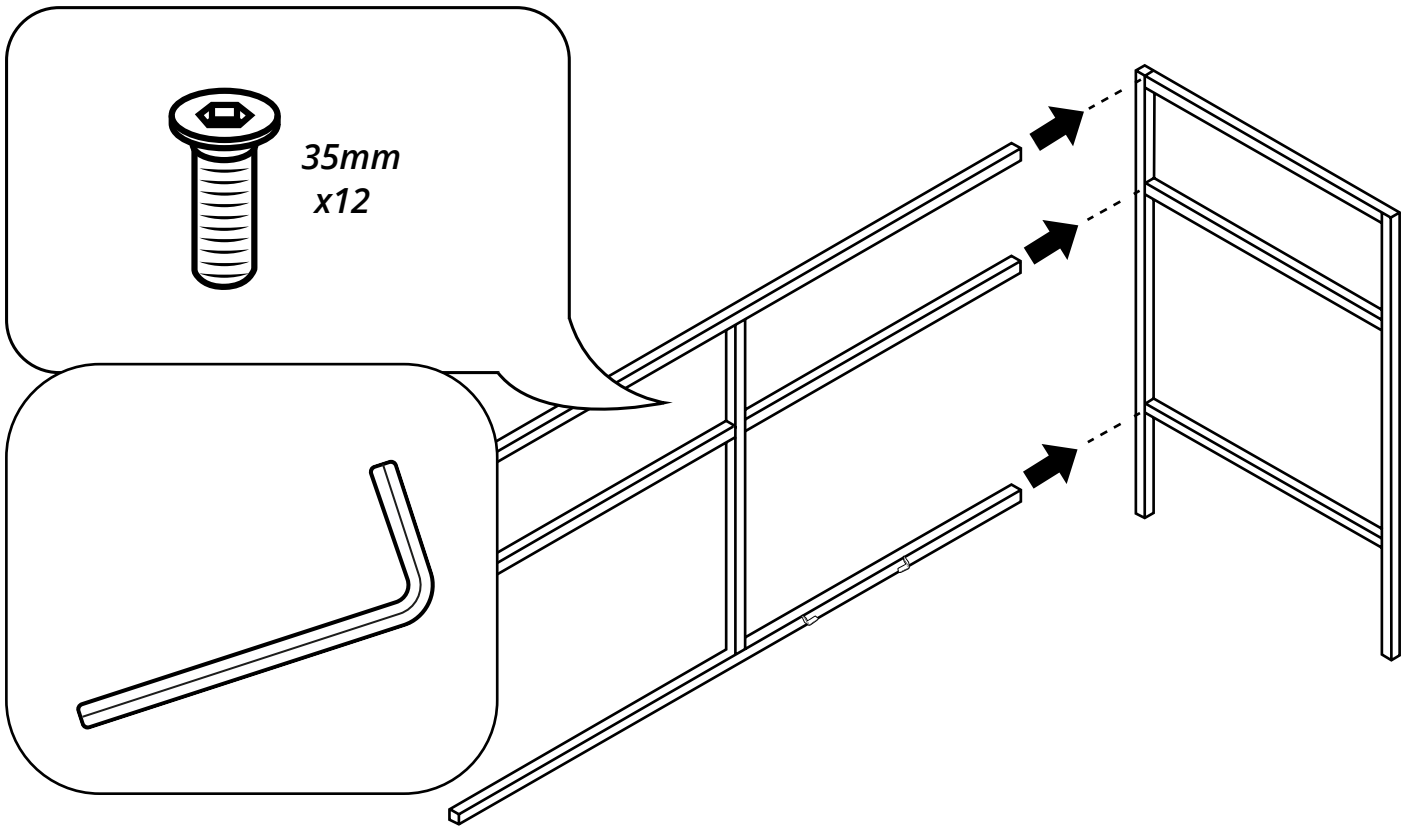

Hudson Reed

Meuble lavabo sur pieds

Guide d'installation

Installation

Outils nécessaires à l'installation :

Pièces fournies :

1

2

35mm

x4

10

Silicone

11

12

13