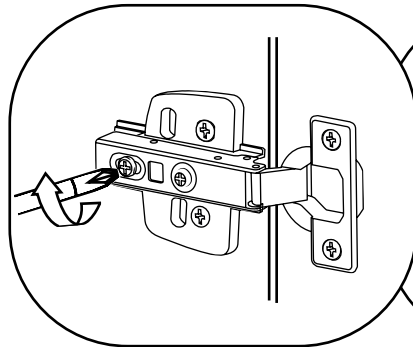

Hudson Reed

65cm Meuble lavabo

Guide d'installation

Installation

Outils nécessaires à l'installation:

Pièces fournies:

Pièces fournies:

 <p>A x16</p>	 <p>B x16</p>	 <p>C x22</p>
 <p>D x4</p>	 <p>E x16</p>	 <p>F x4</p>
 <p>G x4</p>	 <p>H x2</p>	 <p>I x3</p>

9

10

11

12

13

14

15

16