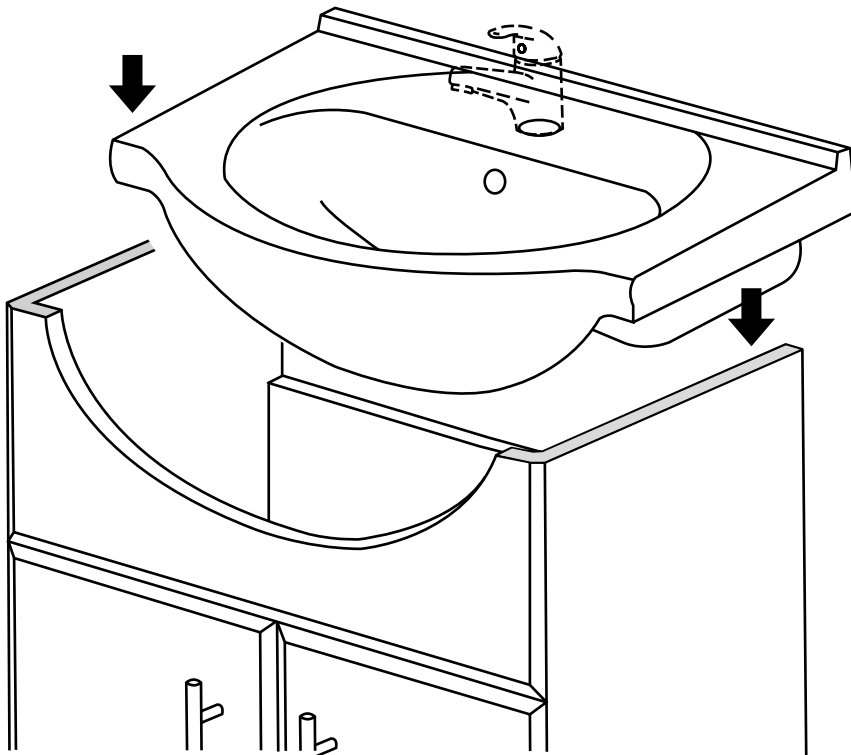

Hudson Reed

65cm Meuble lavabo

Guide d'installation

Installation

Outils nécessaires à l'installation:

Pièces fournies:

Pièces fournies:

 <p>A x16</p>	 <p>B x16</p>	 <p>C x22</p>
 <p>D x4</p>	 <p>E x16</p>	 <p>F x4</p>
 <p>G x4</p>	 <p>H x2</p>	 <p>I x3</p>

9

10

11

12

13

14

15

16