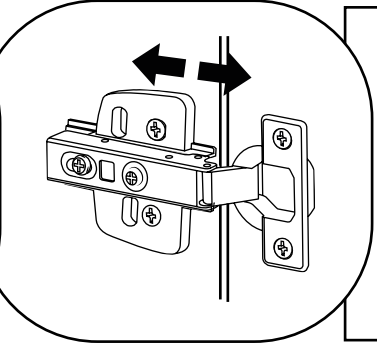

Hudson Reed

65cm Meuble lavabo

Guide d'installation

Installation

Outils nécessaires à l'installation:

Pièces fournies:

Pièces fournies:

 <p>A x16</p>	 <p>B x16</p>	 <p>C x22</p>
 <p>D x4</p>	 <p>E x16</p>	 <p>F x4</p>
 <p>G x4</p>	 <p>H x2</p>	 <p>I x3</p>

9

10

11

12

13

14

15

16