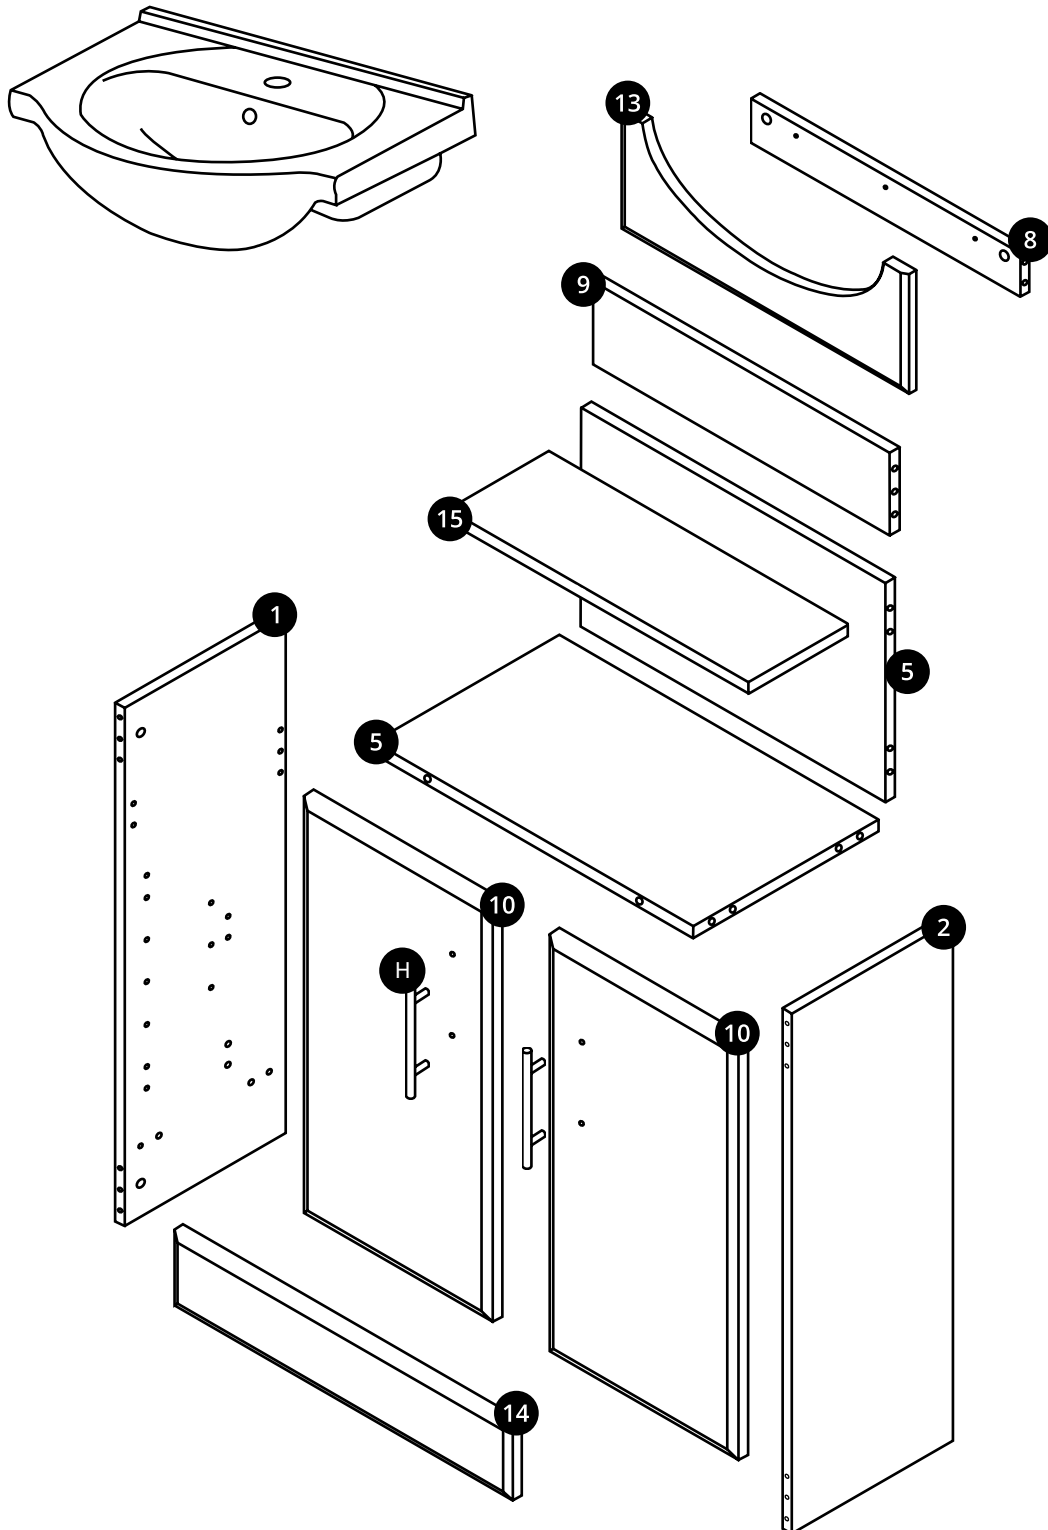

Hudson Reed

65cm Meuble lavabo

Guide d'installation

Installation

Outils nécessaires à l'installation:

Pièces fournies:

Pièces fournies:

 <p>A x16</p>	 <p>B x16</p>	 <p>C x22</p>
 <p>D x4</p>	 <p>E x16</p>	 <p>F x4</p>
 <p>G x4</p>	 <p>H x2</p>	 <p>I x3</p>