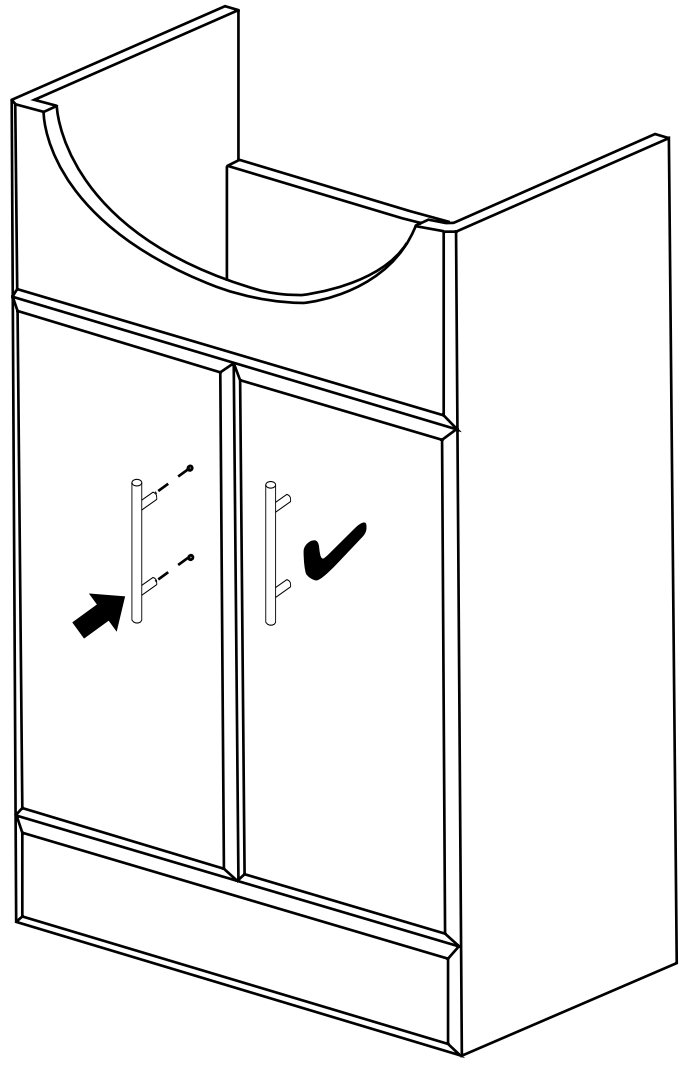

Hudson Reed

65cm Meuble lavabo

Guide d'installation

Installation

Outils nécessaires à l'installation:

Pièces fournies:

Pièces fournies:

 <p>A x16</p>	 <p>B x16</p>	 <p>C x22</p>
 <p>D x4</p>	 <p>E x16</p>	 <p>F x4</p>
 <p>G x4</p>	 <p>H x2</p>	 <p>I x3</p>

9

10

11

12

13

14

15

16