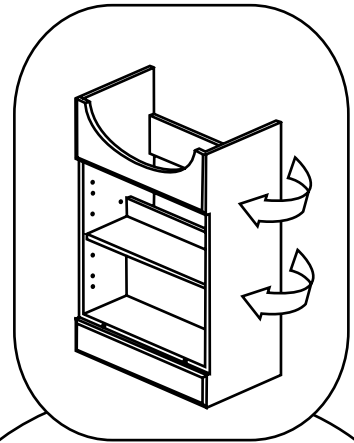

Hudson Reed

65cm Meuble lavabo

Guide d'installation

Installation

Outils nécessaires à l'installation:

Pièces fournies:

Pièces fournies:

 <p>A x16</p>	 <p>B x16</p>	 <p>C x22</p>
 <p>D x4</p>	 <p>E x16</p>	 <p>F x4</p>
 <p>G x4</p>	 <p>H x2</p>	 <p>I x3</p>

1

2

3

4

5

6

7

8