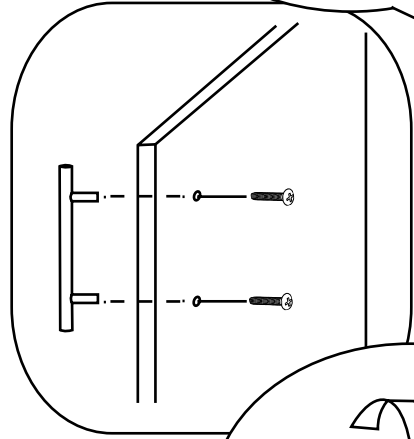

Hudson Reed

65cm Meuble lavabo

Guide d'installation

Installation

Outils nécessaires à l'installation:

Pièces fournies:

Pièces fournies:

 <p>A x16</p>	 <p>B x16</p>	 <p>C x22</p>
 <p>D x4</p>	 <p>E x16</p>	 <p>F x4</p>
 <p>G x4</p>	 <p>H x2</p>	 <p>I x3</p>

9

10

11

12

13

14

15

16