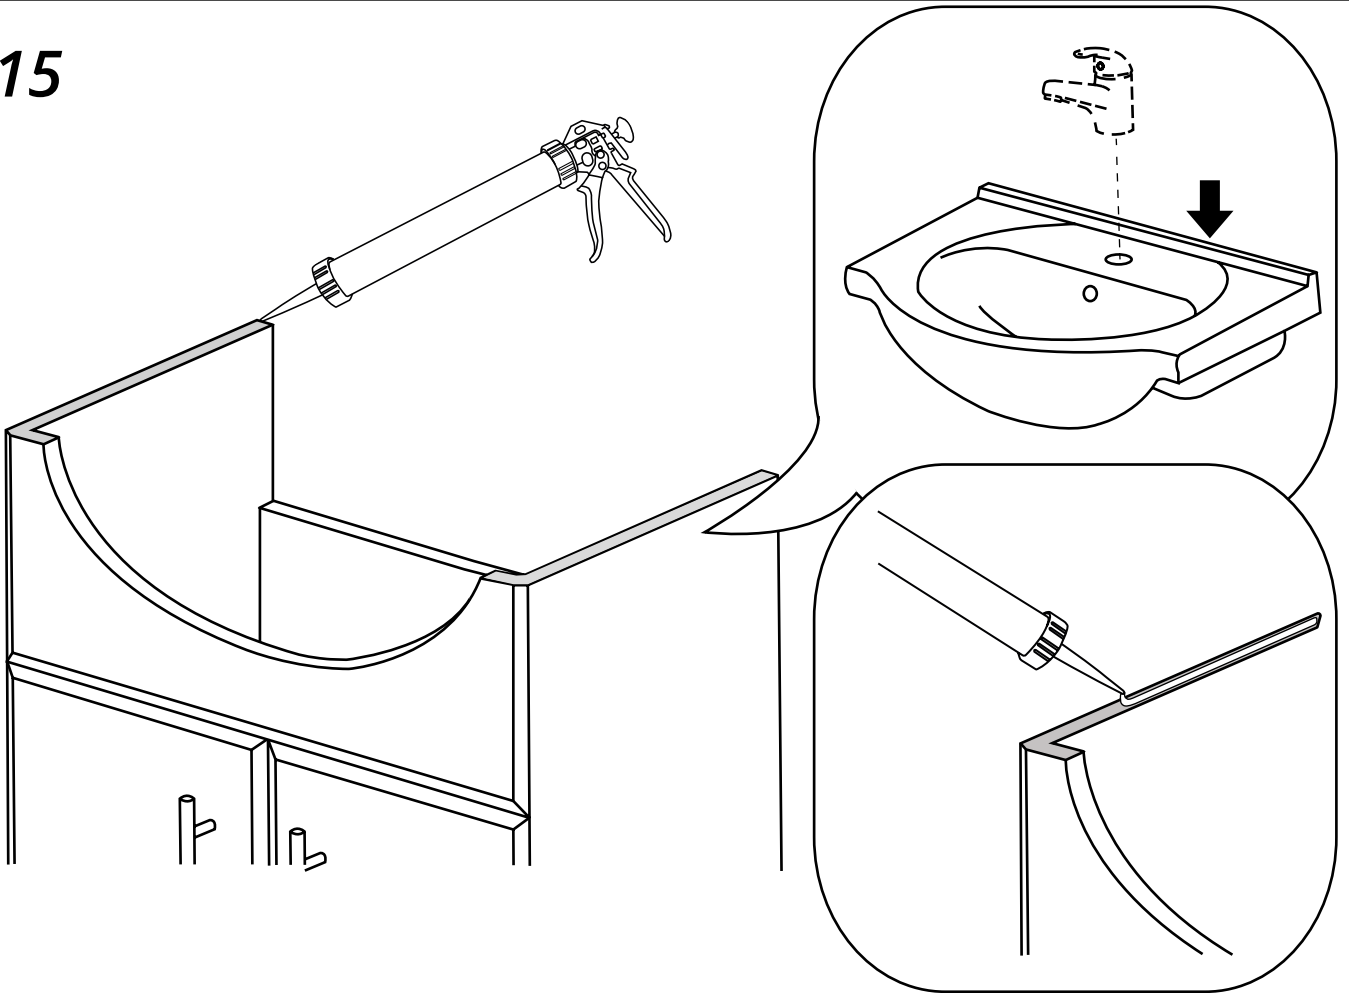

Hudson Reed

65cm Meuble lavabo

Guide d'installation

Installation

Outils nécessaires à l'installation:

Pièces fournies:

Pièces fournies:

 <p>A x16</p>	 <p>B x16</p>	 <p>C x22</p>
 <p>D x4</p>	 <p>E x16</p>	 <p>F x4</p>
 <p>G x4</p>	 <p>H x2</p>	 <p>I x3</p>

9

10

11

12

13

14

15

16