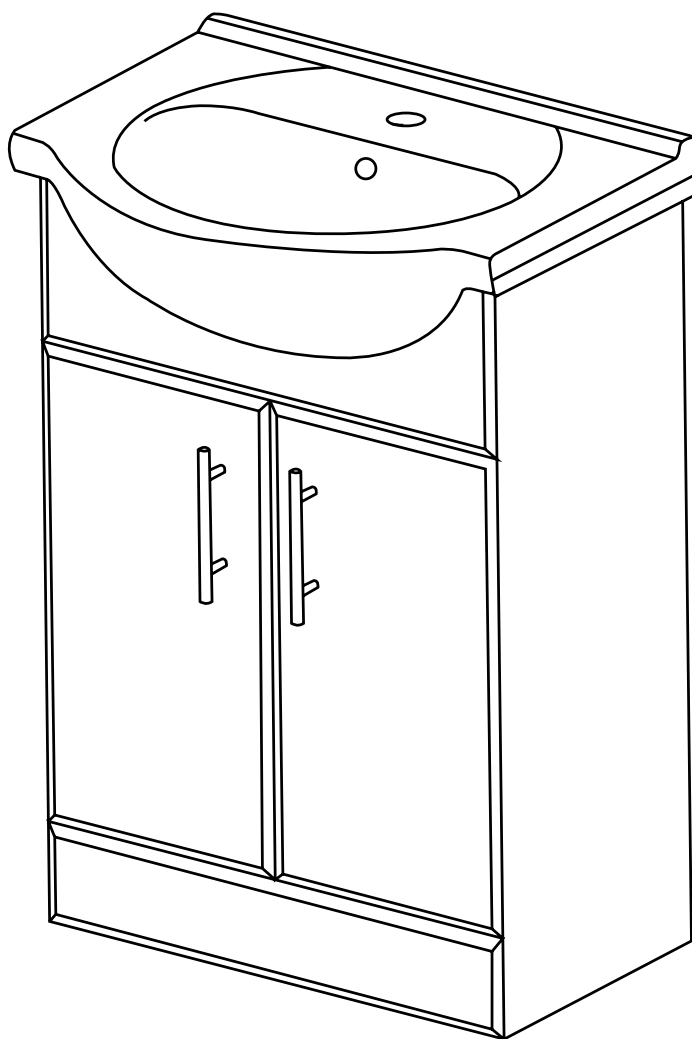

Hudson Reed

65cm Meuble lavabo

Guide d'installation

Installation

Outils nécessaires à l'installation:

Pièces fournies:

Pièces fournies:

 <p>A x16</p>	 <p>B x16</p>	 <p>C x22</p>
 <p>D x4</p>	 <p>E x16</p>	 <p>F x4</p>
 <p>G x4</p>	 <p>H x2</p>	 <p>I x3</p>