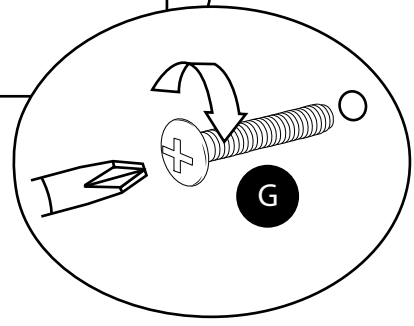

Hudson Reed

65cm Meuble lavabo

Guide d'installation

Installation

Outils nécessaires à l'installation:

Pièces fournies:

Pièces fournies:

 <p>A x16</p>	 <p>B x16</p>	 <p>C x22</p>
 <p>D x4</p>	 <p>E x16</p>	 <p>F x4</p>
 <p>G x4</p>	 <p>H x2</p>	 <p>I x3</p>

9

10

11

12

13

14

15

16