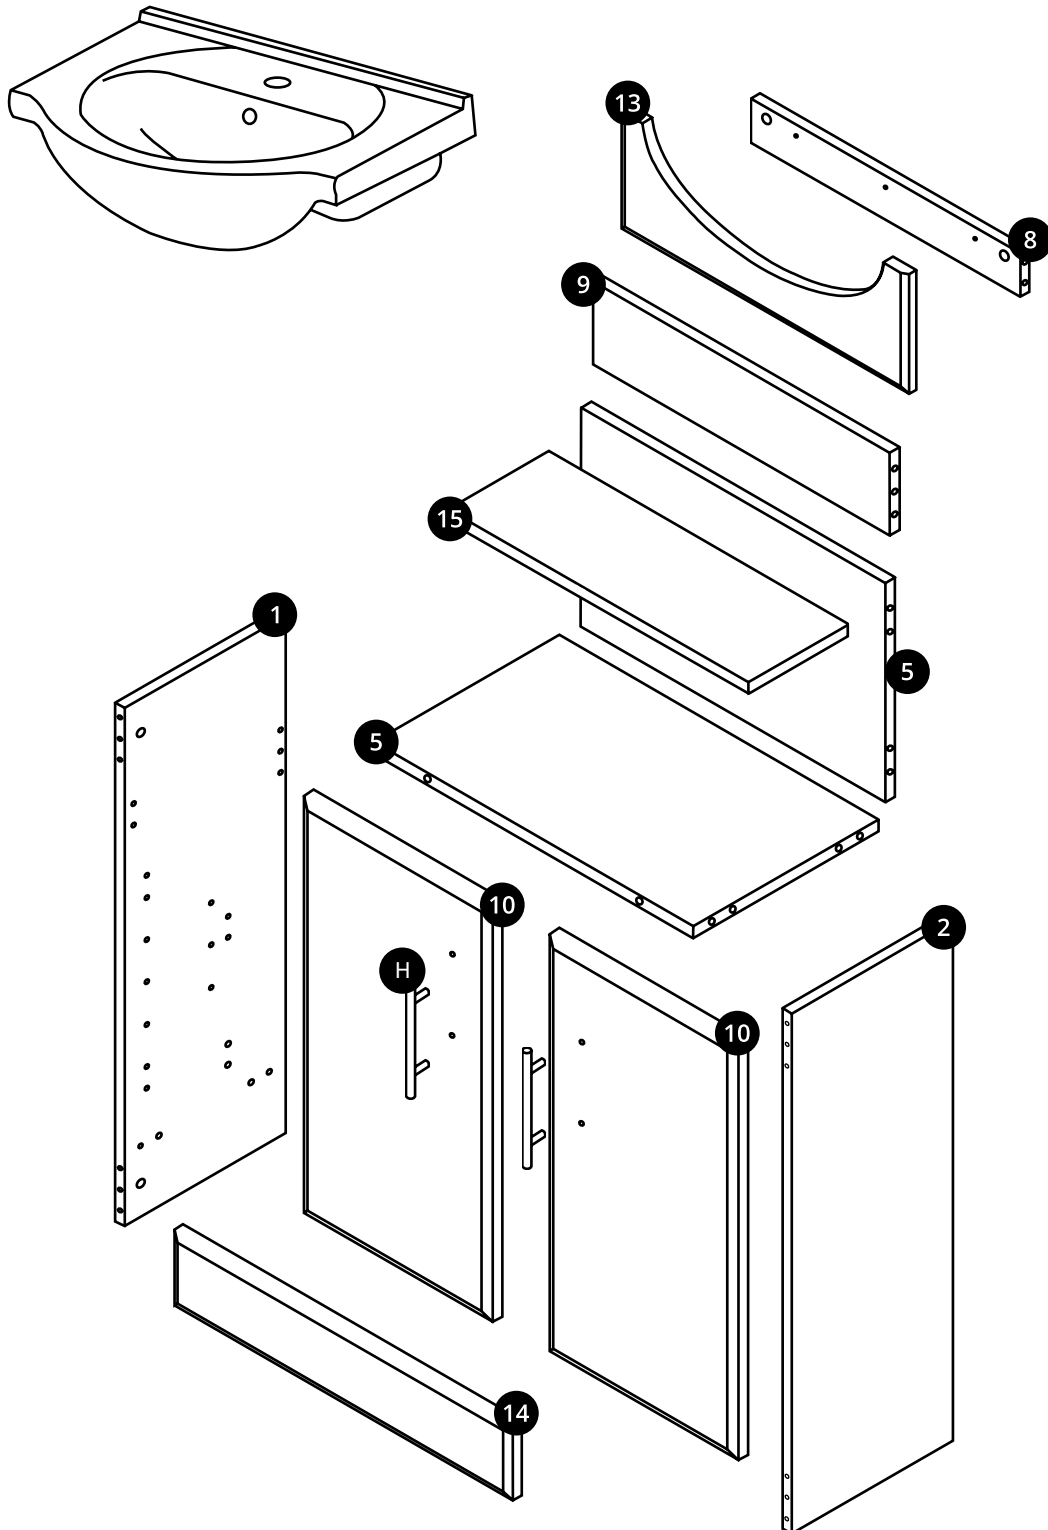

Hudson Reed

55cm Meuble lavabo

Guide d'installation

Installation

Outils nécessaires à l'installation:

Pièces fournies:

Pièces fournies:

 <p>A x16</p>	 <p>B x16</p>	 <p>C x22</p>
 <p>D x4</p>	 <p>E x16</p>	 <p>F x4</p>
 <p>G x4</p>	 <p>H x2</p>	 <p>I x3</p>