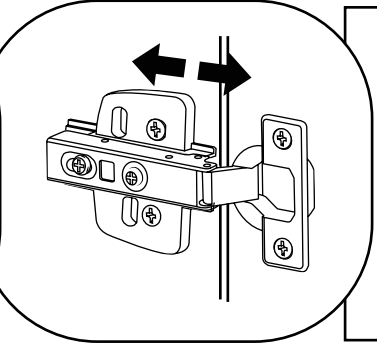

Hudson Reed

55cm Meuble lavabo

Guide d'installation

Installation

Outils nécessaires à l'installation:

Pièces fournies:

Pièces fournies:

 <p>A x16</p>	 <p>B x16</p>	 <p>C x22</p>
 <p>D x4</p>	 <p>E x16</p>	 <p>F x4</p>
 <p>G x4</p>	 <p>H x2</p>	 <p>I x3</p>

9

10

11

12

13

14

15

16