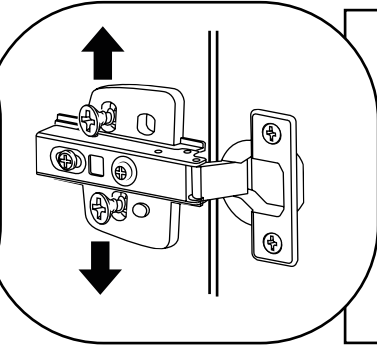

Hudson Reed

55cm Meuble lavabo

Guide d'installation

Installation

Outils nécessaires à l'installation:

Pièces fournies:

Pièces fournies:

 <p>A x16</p>	 <p>B x16</p>	 <p>C x22</p>
 <p>D x4</p>	 <p>E x16</p>	 <p>F x4</p>
 <p>G x4</p>	 <p>H x2</p>	 <p>I x3</p>

9

10

11

12

13

14

15

16