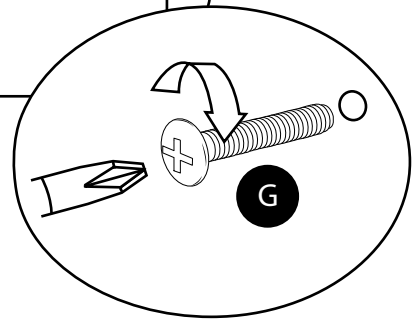

Hudson Reed

55cm Meuble lavabo

Guide d'installation

Installation

Outils nécessaires à l'installation:

Pièces fournies:

Pièces fournies:

 <p>A x16</p>	 <p>B x16</p>	 <p>C x22</p>
 <p>D x4</p>	 <p>E x16</p>	 <p>F x4</p>
 <p>G x4</p>	 <p>H x2</p>	 <p>I x3</p>

9

10

11

12

13

14

15

16