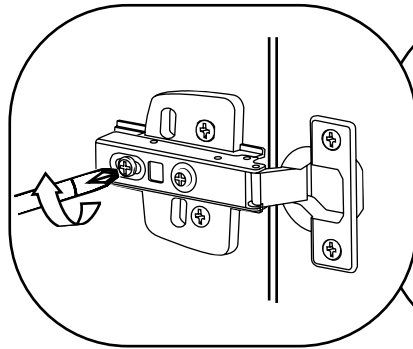

Hudson Reed

55cm Meuble lavabo

Guide d'installation

Installation

Outils nécessaires à l'installation:

Pièces fournies:

Pièces fournies:

 <p>A x16</p>	 <p>B x16</p>	 <p>C x22</p>
 <p>D x4</p>	 <p>E x16</p>	 <p>F x4</p>
 <p>G x4</p>	 <p>H x2</p>	 <p>I x3</p>

9

10

11

12

13

14

15

16