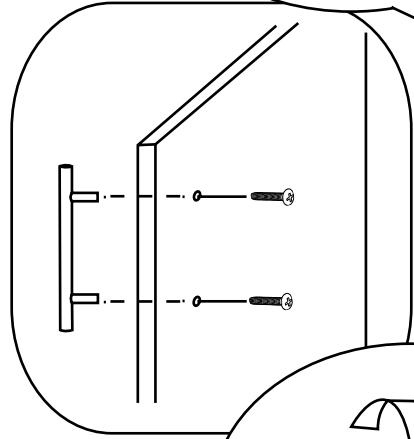

Hudson Reed

55cm Meuble lavabo

Guide d'installation

Installation

Outils nécessaires à l'installation:

Pièces fournies:

Pièces fournies:

 <p>A x16</p>	 <p>B x16</p>	 <p>C x22</p>
 <p>D x4</p>	 <p>E x16</p>	 <p>F x4</p>
 <p>G x4</p>	 <p>H x2</p>	 <p>I x3</p>

9

10

11

12

13

14

15

16