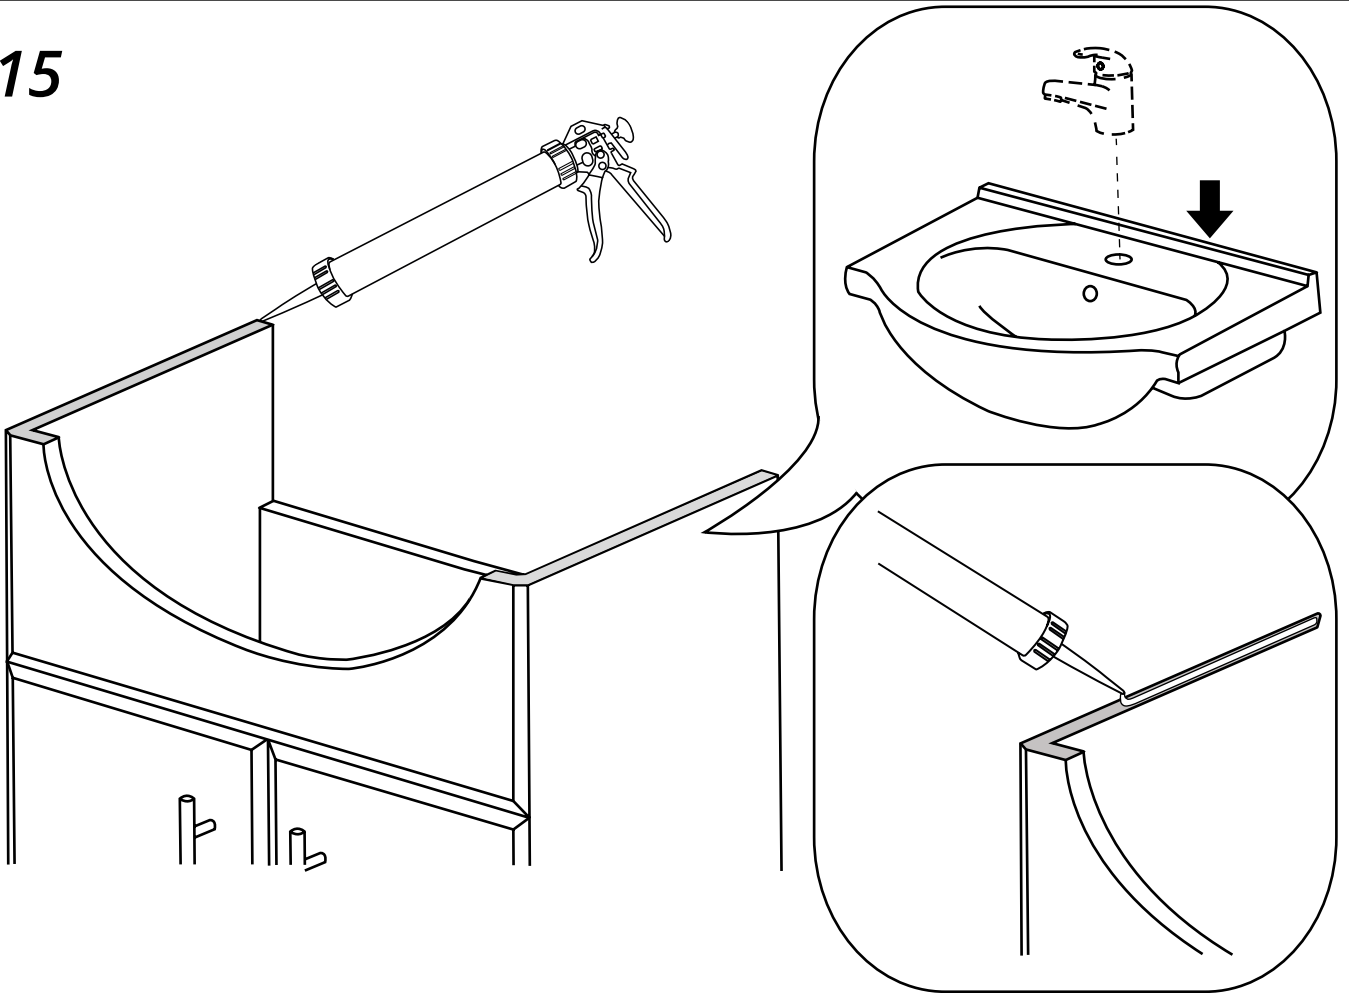

Hudson Reed

55cm Meuble lavabo

Guide d'installation

Installation

Outils nécessaires à l'installation:

Pièces fournies:

Pièces fournies:

 <p>A x16</p>	 <p>B x16</p>	 <p>C x22</p>
 <p>D x4</p>	 <p>E x16</p>	 <p>F x4</p>
 <p>G x4</p>	 <p>H x2</p>	 <p>I x3</p>

9

10

11

12

13

14

15

16