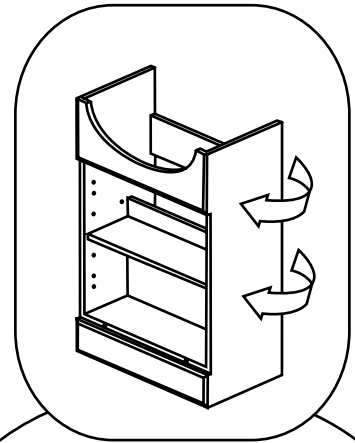

Hudson Reed

55cm Meuble lavabo

Guide d'installation

Installation

Outils nécessaires à l'installation:

Pièces fournies:

Pièces fournies:

 <p>A x16</p>	 <p>B x16</p>	 <p>C x22</p>
 <p>D x4</p>	 <p>E x16</p>	 <p>F x4</p>
 <p>G x4</p>	 <p>H x2</p>	 <p>I x3</p>

1

2

3

4

5

6

7

8