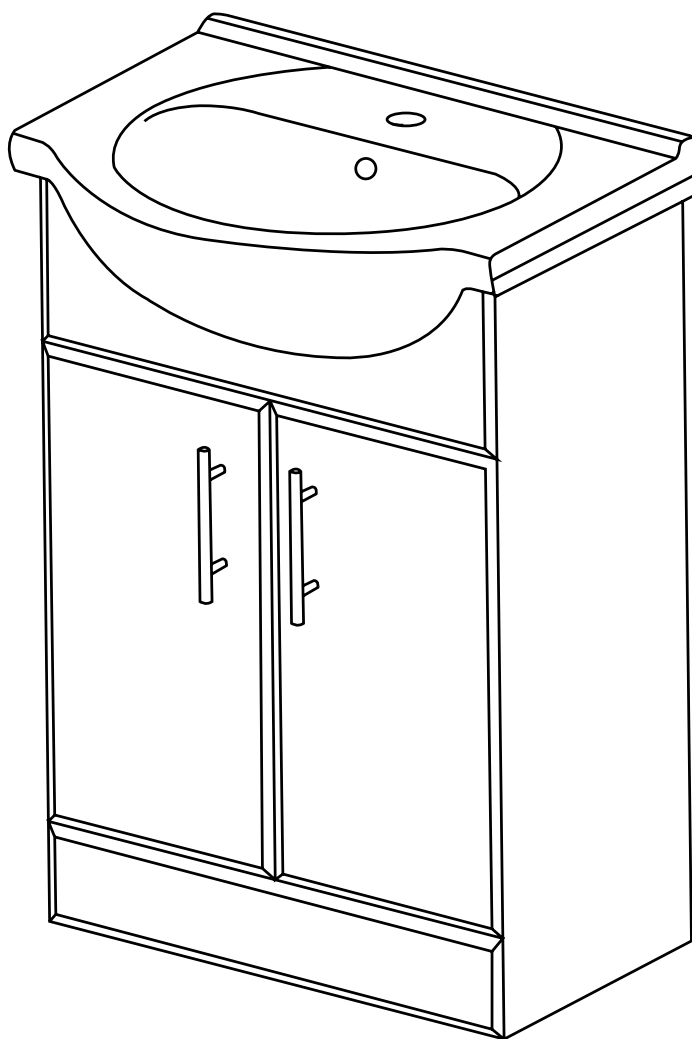

Hudson Reed

55cm Meuble lavabo

Guide d'installation

Installation

Outils nécessaires à l'installation:

Pièces fournies:

Pièces fournies:

 <p>A x16</p>	 <p>B x16</p>	 <p>C x22</p>
 <p>D x4</p>	 <p>E x16</p>	 <p>F x4</p>
 <p>G x4</p>	 <p>H x2</p>	 <p>I x3</p>