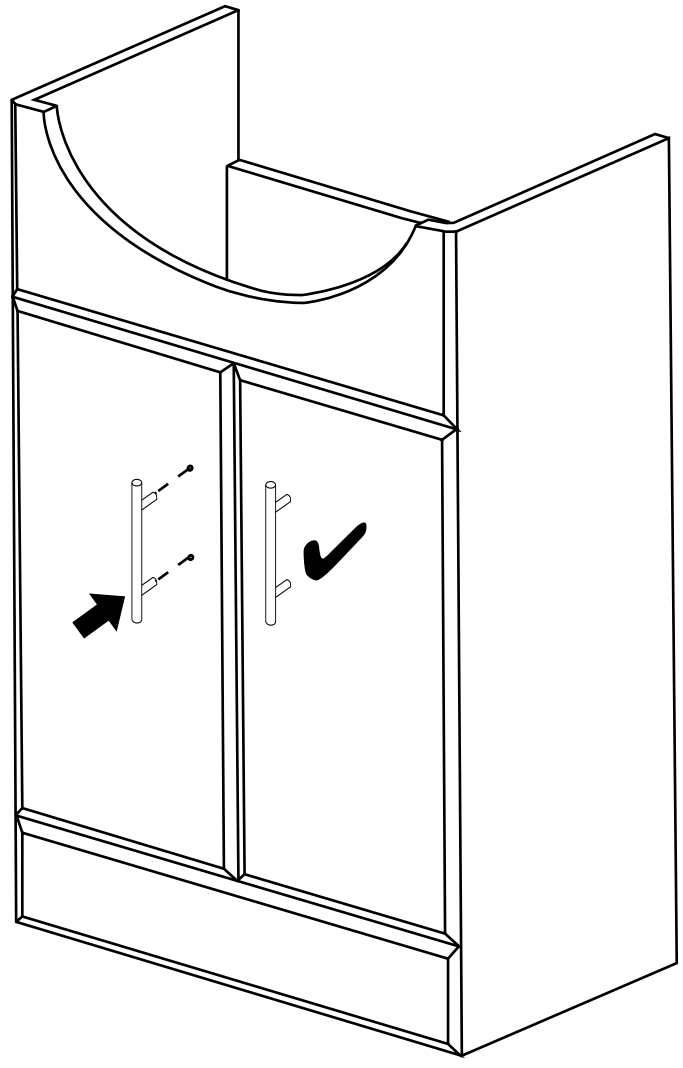

Hudson Reed

55cm Meuble lavabo

Guide d'installation

Installation

Outils nécessaires à l'installation:

Pièces fournies:

Pièces fournies:

 <p>A x16</p>	 <p>B x16</p>	 <p>C x22</p>
 <p>D x4</p>	 <p>E x16</p>	 <p>F x4</p>
 <p>G x4</p>	 <p>H x2</p>	 <p>I x3</p>

9

10

11

12

13

14

15

16