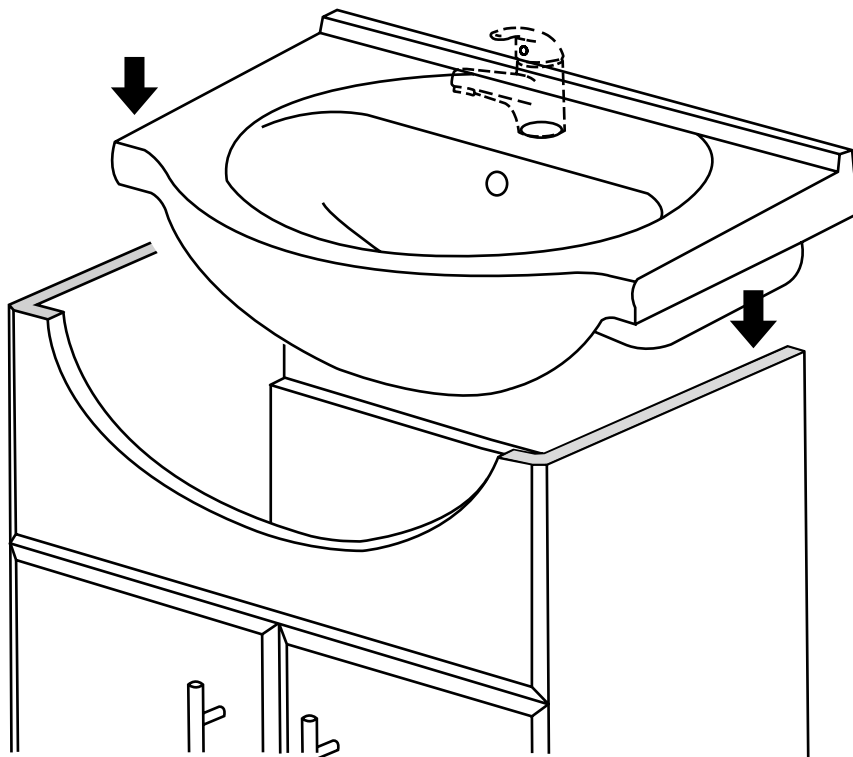

Hudson Reed

55cm Meuble lavabo

Guide d'installation

Installation

Outils nécessaires à l'installation:

Pièces fournies:

Pièces fournies:

 <p>A x16</p>	 <p>B x16</p>	 <p>C x22</p>
 <p>D x4</p>	 <p>E x16</p>	 <p>F x4</p>
 <p>G x4</p>	 <p>H x2</p>	 <p>I x3</p>

9

10

11

12

13

14

15

16